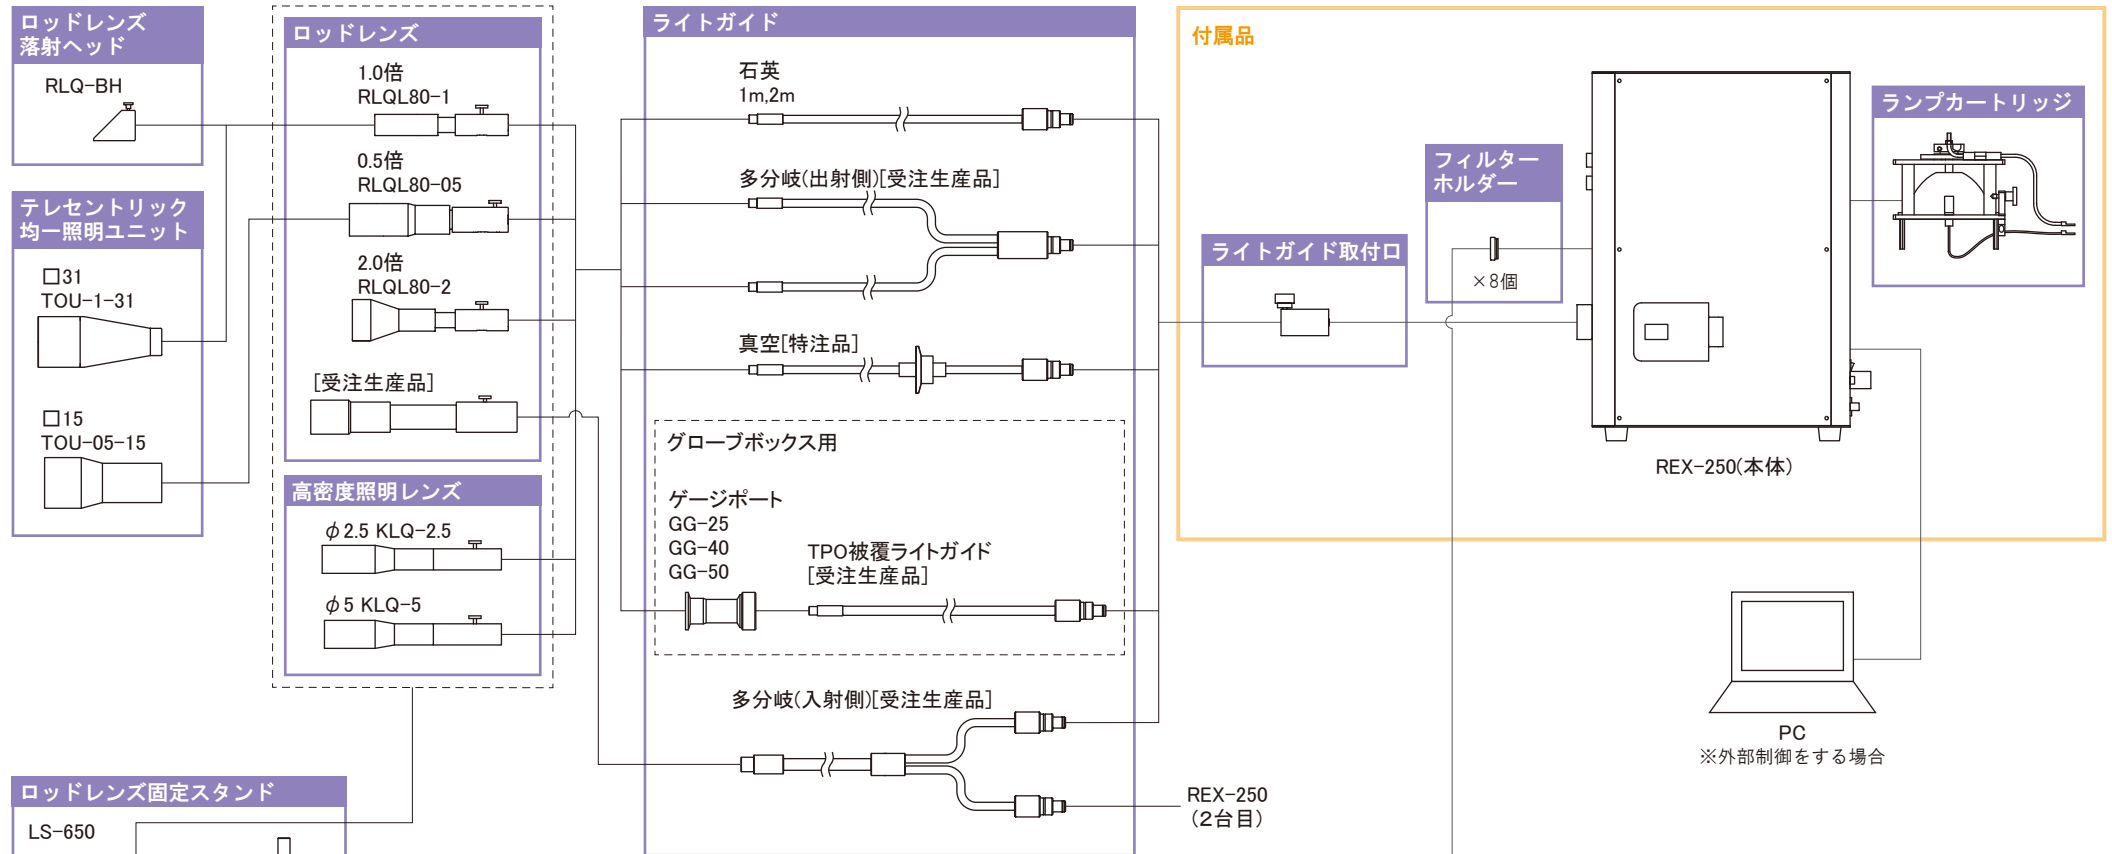

オプションアクセサリ構成図：REX-250

フィルター

■透過波長一覧

バンドパスフィルター					短波長カットフィルター(ロングパスフィルター)					長波長カットフィルター(ショートパスフィルター)				
	248nm	365nm	405nm	436nm	248nm	313nm	365nm	405nm	436nm		313nm	365nm	405nm	436nm
LX0248	透過		阻止		LUX300	阻止		透過		SHX325	透過		阻止	
HMX0365	阻止	透過		阻止	LUX350		阻止		透過	SHX385		透過		阻止
HMX0405		阻止	透過	阻止	LUX385			阻止	透過	SHX425			透過	阻止
HMX0436			阻止	透過	LUX422			阻止	透過					

※記載以外のラインナップはお問い合わせください。