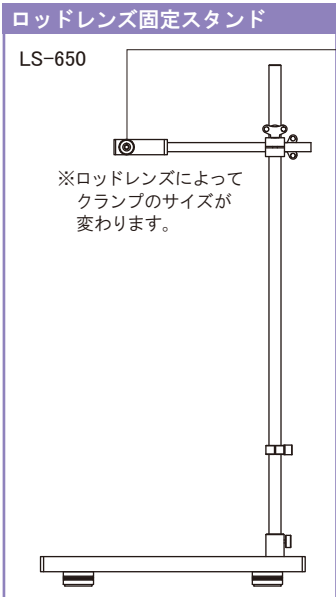

オプションアクセサリ構成図：REX-250

フィルター

■透過波長一覧

バンドパスフィルター					短波長カットフィルター(ロングパスフィルター)					長波長カットフィルター(ショートパスフィルター)				
	248nm	365nm	405nm	436nm	248nm	313nm	365nm	405nm	436nm		313nm	365nm	405nm	436nm
LX0248	透過		阻止		LUX300	阻止		透過		SHX325	透過		阻止	
HMX0365	阻止	透過		阻止	LUX350		阻止		透過	SHX385		透過		阻止
HMX0405		阻止	透過	阻止	LUX385			阻止	透過	SHX425			透過	阻止
HMX0436			阻止	透過	LUX422			阻止	透過					