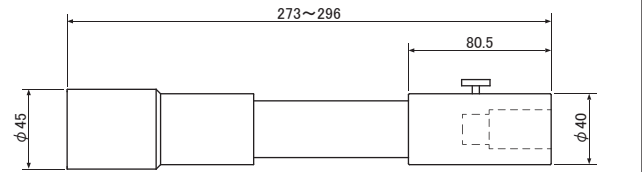

## ■ライトガイド

<寸法図>

※LAX-C100/-103 MAX-303の場合の例

単位：mm

## ■ロッドレンズ (φ10用)

ライトガイドに取り付けて、出射光を照射むらの少ない均一な照明にすることができます。

サイズ：φ45×296mm  
※突起物を除く  
材質：石英

<寸法図>

単位：mm

■本カタログに記載の内容は、改良のため予告なく変更する場合があります。あらかじめご了承ください。

Asahi Spectra Co.,Ltd.