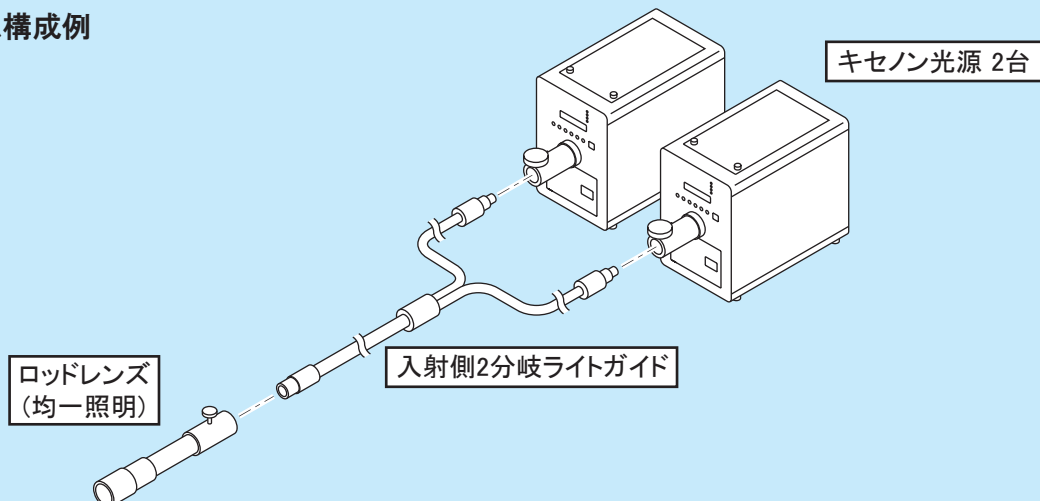

## デュアル光源システム

光源 2 台分の明るい光源システムです。

- 光源2台を使用して明るい光を照射
- 光源単体に比べ約2倍の光量アップ
- ロッドレンズによる均一照射も可能

入射側2分岐ライトガイドを使用して、2台の光源の光を1本のライトガイドに導くことで、明るい光量を得ることができます。

### ■ 光量比較 (参考値)

・光源単体の光量

・入射側2分岐ライトガイド接続時の光量

単体に比べて約2倍の光量アップ！

### ■ システム構成例