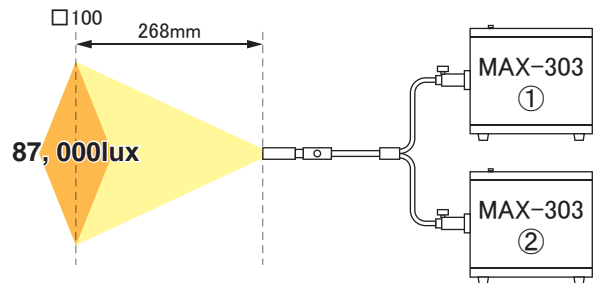

## デュアル光源システム

光源 2 台分の明るい光源システムです。

- 光源2台を使用して明るい光を照射
- 光源単体に比べ約2倍の光量アップ
- ロッドレンズによる均一照射も可能

入射側2分岐ライトガイドを使用して、2台の光源の光を1本のライトガイドに導くことで、明るい光量を得ることができます。

### ■ 光量比較 (参考値)

・光源単体の光量

・入射側2分岐ライトガイド接続時の光量

単体に比べて約2倍の光量アップ！

## ■ライトガイド

<寸法図>

※LAX-C100/-103 MAX-303の場合の例

単位：mm

## ■ロッドレンズ (φ10用)

ライトガイドに取り付けて、出射光を照射むらの少ない均一な照明にすることができます。

サイズ：φ45×296mm  
※突起物を除く  
材質：石英

<寸法図>

単位：mm

■本カタログに記載の内容は、改良のため予告なく変更する場合があります。あらかじめご了承ください。

Asahi Spectra Co.,Ltd.