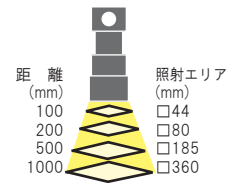

### ■ システム構成例

## ■ライトガイド

<寸法図>

※LAX-C100/-103 MAX-303の場合の例

単位：mm

## ■ロッドレンズ (φ10用)

ライトガイドに取り付けて、出射光を照射むらの少ない均一な照明にすることができます。

サイズ：φ45×296mm  
※突起物を除く  
材質：石英

<寸法図>

単位：mm

■本カタログに記載の内容は、改良のため予告なく変更する場合があります。あらかじめご了承ください。

Asahi Spectra Co.,Ltd.