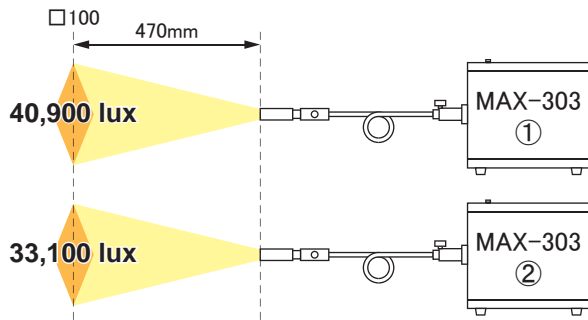

## デュアル光源システム

光源 2 台分の明るい光源システムです。

- 光源2台を使用して明るい光を照射
- 光源単体に比べ約2倍の光量アップ
- ロッドレンズによる均一照射も可能

入射側2分岐ライトガイドを使用して、2台の光源の光を1本のライトガイドに導くことで、明るい光量を得ることができます。

### ■ 光量比較 (参考値)

・光源単体の光量

・入射側2分岐ライトガイド接続時の光量

単体に比べて約2倍の光量アップ！

## ■ライトガイド

<寸法図>

※LAX-C100/-103 MAX-303の場合の例

単位：mm

## ■ロッドレンズ (φ10用)

ライトガイドに取り付けて、出射光を照射むらの少ない均一な照明にすることができます。

サイズ：φ45×296mm  
※突起物を除く  
材質：石英

<寸法図>

単位：mm

■本カタログに記載の内容は、改良のため予告なく変更する場合があります。あらかじめご了承ください。

Asahi Spectra Co.,Ltd.