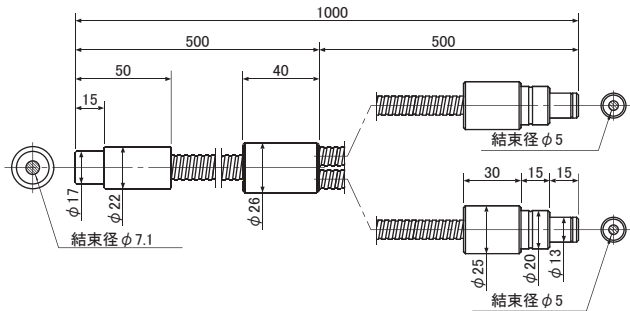

## ■ライトガイド

<寸法図>

※LAX-C100/-103 MAX-303の場合の例

単位：mm

## ■ロッドレンズ (φ10用)

ライトガイドに取り付けて、出射光を照射むらの少ない均一な照明にすることができます。

サイズ：φ45×296mm  
※突起物を除く  
材質：石英

<寸法図>

単位：mm

■本カタログに記載の内容は、改良のため予告なく変更する場合があります。あらかじめご了承ください。

Asahi Spectra Co.,Ltd.