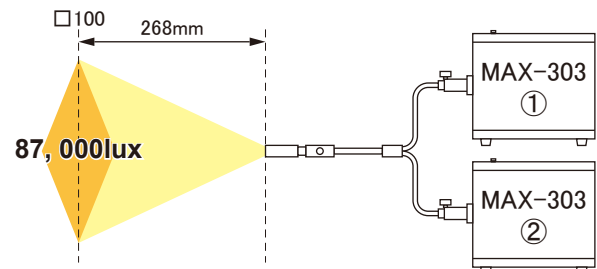

デュアル光源システム

光源 2 台分の明るい光源システムです。

- 光源2台を使用して明るい光を照射
- 光源単体に比べ約2倍の光量アップ
- ロッドレンズによる均一照射も可能

入射側2分岐ライトガイドを使用して、2台の光源の光を1本のライトガイドに導くことで、明るい光量を得ることができます。

光量比較 ※参考値

・光源単体の光量

・入射側2分岐ライトガイド接続時の光量

単体に比べて **約2倍** の光量アップ!

システム構成例

選択・オプションアクセサリ

■キセノン光源

MAX-303以外の機種でも対応できます。

	機種名	タイプ
100W	LAX-C100	UVB/UVA/VIS/IR
300W	MAX-303	UV/UV-VIS/VIS/IR

■ライトガイド

■ロッドレンズ (φ10用)

ライトガイドに取り付けて、出射光を照射むらの少ない均一な照明にすることができます。