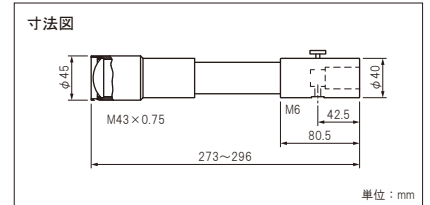

選択・オプションアクセサリ

■キセノン光源

MAX-303以外の機種でも対応できます。

	機種名	タイプ
100W	LAX-C100	UVB/UVA/VIS/IR
300W	MAX-303	UV/UV-VIS/VIS/IR

■ライトガイド

■ロッドレンズ (φ10用)

ライトガイドに取り付けて、出射光を照射むらの少ない均一な照明にすることができます。

1.0倍 RLQ-1 φ10

材質：石英

0.5倍 RLQ-05 φ10

材質：石英

■本カタログに記載の内容は、予告なく変更する場合があります。あらかじめご了承ください。

Asahi Spectra Co., Ltd.

朝日分光株式会社 <https://www.asahi-spectra.co.jp/>

国内営業部

本社 〒114-0034 東京都北区上十条2-13-1 ガーデニアビル4F
TEL:03-3909-1151 FAX:03-3909-1152 E-mail:info@asahi-spectra.co.jp

栃木 〒329-2741 栃木県那須塩原市北赤田1576
TEL:0287-37-4763 FAX:0287-37-4001 E-mail:info_tochigi@asahi-spectra.co.jp

大阪 〒532-0003 大阪府大阪市淀川区宮原2-14-4 MF新大阪ビル2F
TEL:06-4807-1777 FAX:06-4807-1778 E-mail:info_osaka@asahi-spectra.co.jp