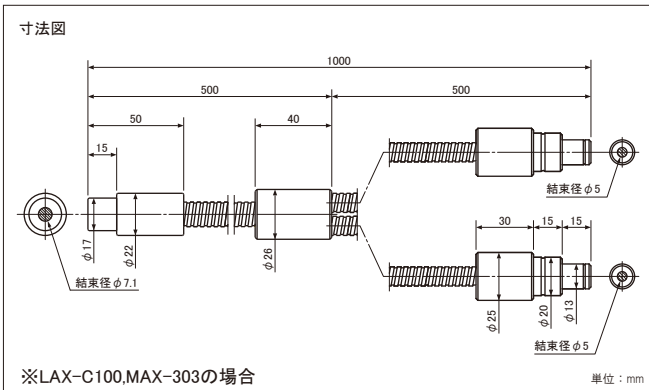

システム構成例

選択・オプションアクセサリ

■キセノン光源

MAX-303以外の機種でも対応できます。

	機種名	タイプ
100W	LAX-C100	UVB/UVA/VIS/IR
300W	MAX-303	UV/UV-VIS/VIS/IR

■ライトガイド

■ロッドレンズ (φ10用)

ライトガイドに取り付けて、出射光を照射むらの少ない均一な照明にすることができます。