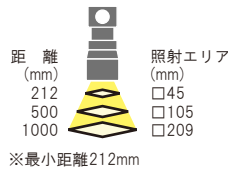

0.5倍 RLQ-05 φ10

材質：石英

■本カタログに記載の内容は、予告なく変更する場合があります。あらかじめご了承ください。

Asahi Spectra Co., Ltd.

朝日分光株式会社 <https://www.asahi-spectra.co.jp/>

国内営業部

本社 〒114-0034 東京都北区上十条2-13-1 ガーデニアビル4F
TEL:03-3909-1151 FAX:03-3909-1152 E-mail:info@asahi-spectra.co.jp

栃木 〒329-2741 栃木県那須塩原市北赤田1576
TEL:0287-37-4763 FAX:0287-37-4001 E-mail:info_tochigi@asahi-spectra.co.jp

大阪 〒532-0003 大阪府大阪市淀川区宮原2-14-4 MF新大阪ビル2F
TEL:06-4807-1777 FAX:06-4807-1778 E-mail:info_osaka@asahi-spectra.co.jp