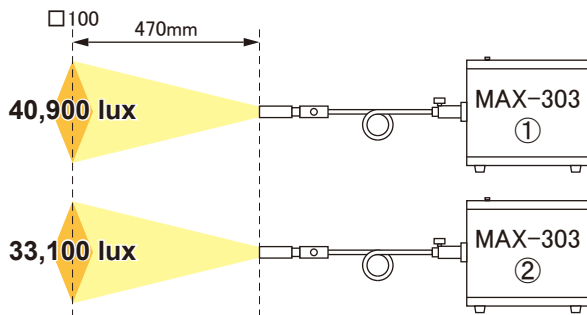

デュアル光源システム

光源 2 台分の明るい光源システムです。

- 光源2台を使用して明るい光を照射
- 光源単体に比べ約2倍の光量アップ
- ロッドレンズによる均一照射も可能

入射側2分岐ライトガイドを使用して、2台の光源の光を1本のライトガイドに導くことで、明るい光量を得ることができます。

光量比較 ※参考値

・光源単体の光量

・入射側2分岐ライトガイド接続時の光量

単体に比べて **約2倍** の光量アップ!

システム構成例

選択・オプションアクセサリ

■キセノン光源

MAX-303以外の機種でも対応できます。

	機種名	タイプ
100W	LAX-C100	UVB/UVA/VIS/IR
300W	MAX-303	UV/UV-VIS/VIS/IR

■ライトガイド

■ロッドレンズ (φ10用)

ライトガイドに取り付けて、出射光を照射むらの少ない均一な照明にすることができます。