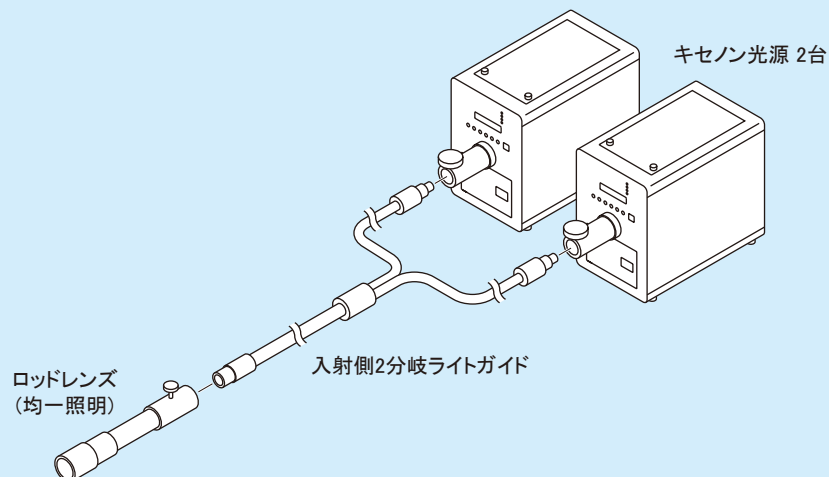

デュアル光源システム

光源 2 台分の明るい光源システムです。

- 光源2台を使用して明るい光を照射
- 光源単体に比べ約2倍の光量アップ
- ロッドレンズによる均一照射も可能

入射側2分岐ライトガイドを使用して、2台の光源の光を1本のライトガイドに導くことで、明るい光量を得ることができます。

光量比較 ※参考値

・光源単体の光量

・入射側2分岐ライトガイド接続時の光量

単体に比べて **約2倍** の光量アップ!

システム構成例

選択・オプションアクセサリ

■キセノン光源

MAX-303以外の機種でも対応できます。

	機種名	タイプ
100W	LAX-C100	UVB/UVA/VIS/IR
300W	MAX-303	UV/UV-VIS/VIS/IR

■ライトガイド

■ロッドレンズ (φ10用)

ライトガイドに取り付けて、出射光を照射むらの少ない均一な照明にすることができます。