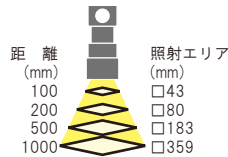

選択・オプションアクセサリ

■キセノン光源

MAX-303以外の機種でも対応できます。

	機種名	タイプ
100W	LAX-C100	UVB/UVA/VIS/IR
300W	MAX-303	UV/UV-VIS/VIS/IR

■ライトガイド

■ロッドレンズ (φ10用)

ライトガイドに取り付けて、出射光を照射むらの少ない均一な照明にすることができます。

1.0倍 RLQ-1 φ10

材質：石英

0.5倍 RLQ-05 φ10

材質：石英

■本カタログに記載の内容は、予告なく変更する場合があります。あらかじめご了承ください。

Asahi Spectra Co., Ltd.

朝日分光株式会社 <https://www.asahi-spectra.co.jp/>

国内営業部

本社 〒114-0034 東京都北区上十条2-13-1 ガーデニアビル4F
TEL:03-3909-1151 FAX:03-3909-1152 E-mail:info@asahi-spectra.co.jp

栃木 〒329-2741 栃木県那須塩原市北赤田1576
TEL:0287-37-4763 FAX:0287-37-4001 E-mail:info_tochigi@asahi-spectra.co.jp

大阪 〒532-0003 大阪府大阪市淀川区宮原2-14-4 MF新大阪ビル2F
TEL:06-4807-1777 FAX:06-4807-1778 E-mail:info_osaka@asahi-spectra.co.jp