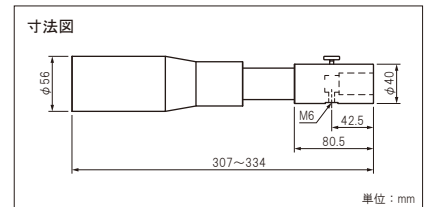

0.5倍 RLQ-05 φ10

材質：石英

■本カタログに記載の内容は、予告なく変更する場合があります。あらかじめご了承ください。

Asahi Spectra Co., Ltd.

朝日分光株式会社 <https://www.asahi-spectra.co.jp/>

国内営業部

本社 〒114-0034 東京都北区上十条2-13-1 ガーデニアビル4F
TEL:03-3909-1151 FAX:03-3909-1152 E-mail:info@asahi-spectra.co.jp

栃木 〒329-2741 栃木県那須塩原市北赤田1576
TEL:0287-37-4763 FAX:0287-37-4001 E-mail:info_tochigi@asahi-spectra.co.jp

大阪 〒532-0003 大阪府大阪市淀川区宮原2-14-4 MF新大阪ビル2F
TEL:06-4807-1777 FAX:06-4807-1778 E-mail:info_osaka@asahi-spectra.co.jp